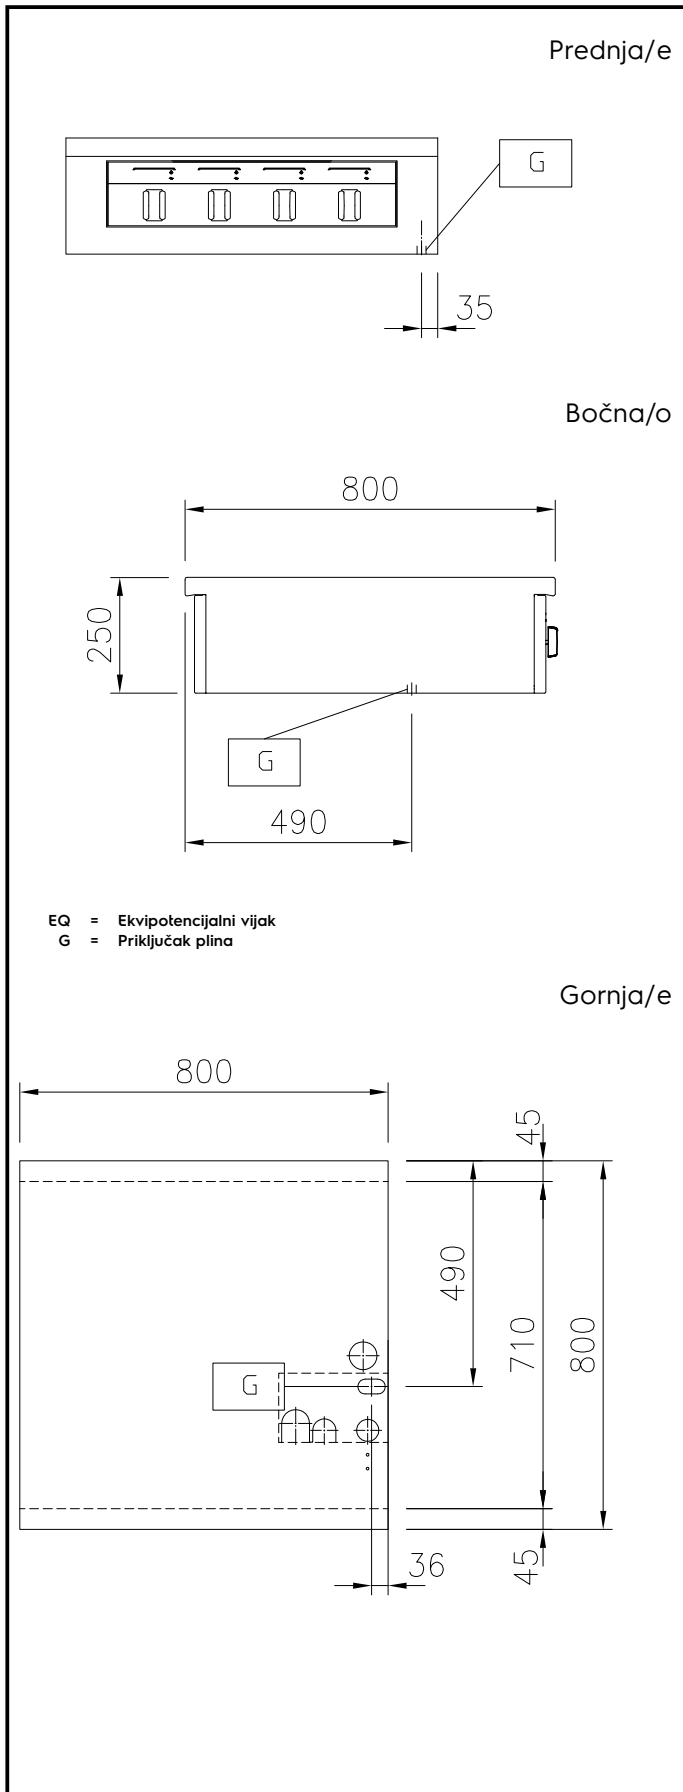

Konstrukcija

- Svaki je plamenik opremljen sa sigurnosnim termokopija ručnim ventilom i zaštićenim pilot plamena.
- Radna ploha 2mm u od nehrđajućeg čelika 1.4301 (AISI 304).
- Uređaj izrađen u skladu sa normama DIN 18860_2 sa 20mm okapnice i 70mm sokla.
- Ravna radna ploha sa minimalnim mogućim zonama nečistoća za jednostavno čišćenje cjelokupne površine.
- Certifikat IPX4 zaštita od vode.
- Unutarnji okvir sa čvrstom konstrukcijom od nehrđajućeg čelika debljine 2mm i 3mm u 1.4301 (AISI 304).
- Uređaj izrađen u skladu sa DIN 18860_2 i 20mm debljine okapnice.

Opcijska dodatna oprema

- Set za spoj vodilica, 800mm PNC 912500
- Polica za porcioniranje, 800mm PNC 912526
širina
- Polica za porcioniranje, 800mm PNC 912556
širina
- Sklopna polica 300x800mm PNC 912577
- Sklopna polica 400x800mm PNC 912578
- Fiksna bočna polica 200x800mm PNC 912583
- Fiksna bočna polica 300x800mm PNC 912584
- Fiksna bočna polica 400x800mm PNC 912585
- Set spoja vodilica, modular 80 PNC 912971
(na lijevo) za ProThermetic
podizajući (na desno);
ProThermetic statični (na lijevo)
za ProThermetic (na desno)

Plin

Snaga plina:
 588039 (MAGGAAHOPO) 28 kW

Opcija vrste plina:

Ulaz plina: 1/2"

Ključne informacije:

Konfiguracija:	Pristup s jedne strane;Top
Snaga prednjih plamenika:	7 - 7 kW
Snaga stražnjih plamenika:	7 - 7 kW
Dimenzija stražnjih plamenika - mm:	Ø 70 Ø 70
Dimenzija prednjih plamenika - mm:	Ø 70 Ø 70
Vanjske dimenzije, širina:	800 mm
Vanjske dimenzije, dubina:	800 mm
Vanjske dimenzije, visina:	250 mm
Neto težina:	63 kg